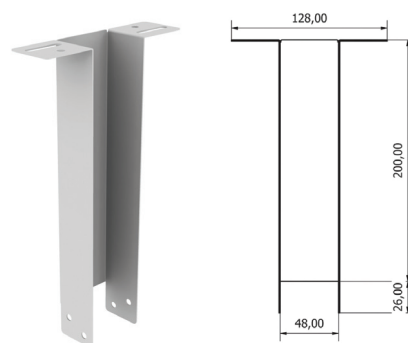

NB200

NEDFORINGSBESLAG

NB200

Beslag for nedføring av himling og montering av ventilasjonskanaler og tekniske installasjoner - innenfor dampsperre og på varm side av takkonstruksjonen.

EUROPROFIL

making room for tomorrow

Nedforingsbeslag

NB200

Beslag for nedføring av himling og montering av ventilasjonskanaler og tekniske installasjoner - innenfor dampsperre og på varm side av takkonstruksjonen.

Beslaget monteres med c/c 0,6 og 1,2 meter, og det er tilpasset standarddimensjon av ventilasjonskanaler.