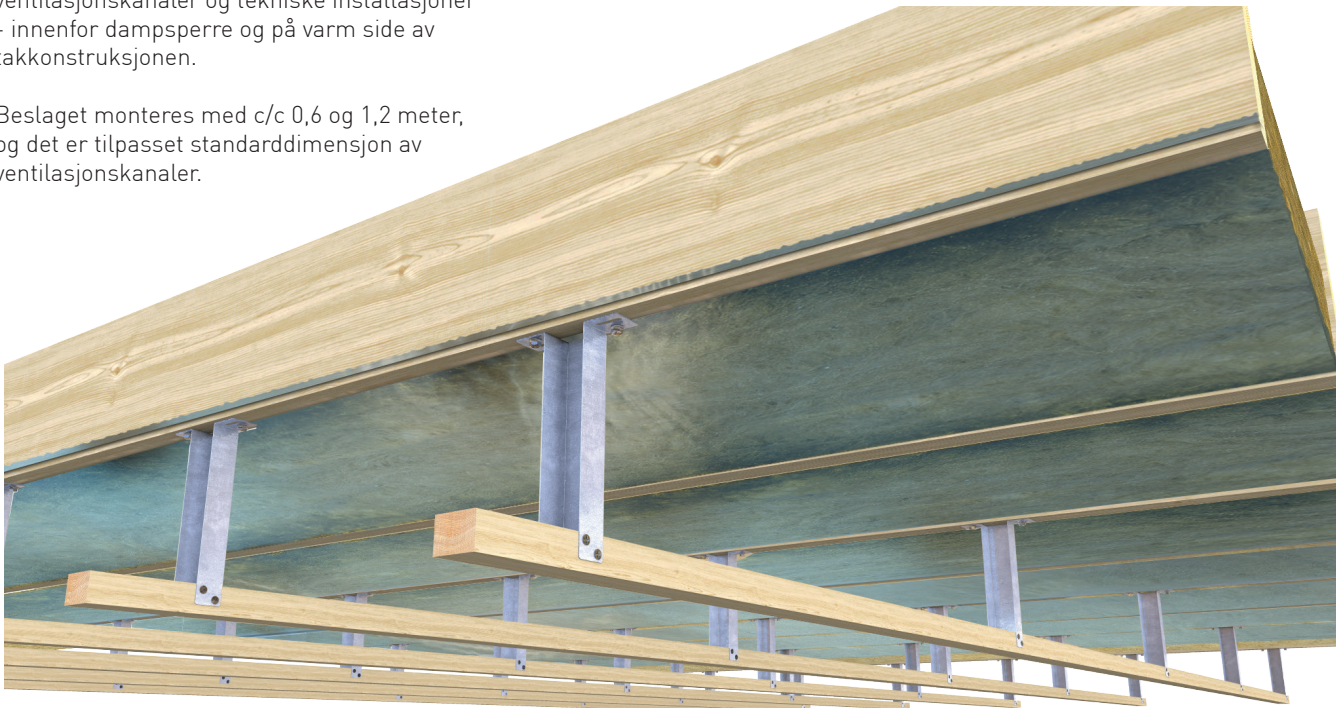

NB200

NEDFORINGSBESLAG

NB200

Beslag for nedføring av himling og montering av ventilasjonskanaler og tekniske installasjoner - innenfor dampsperre og på varm side av takkonstruksjonen.

EUROPROFIL

making room for tomorrow

Nedforingsbeslag

NB200

Beslag for nedføring av himling og montering av ventilasjonskanaler og tekniske installasjoner - innenfor dampsperre og på varm side av takkonstruksjonen.

Beslaget monteres med c/c 0,6 og 1,2 meter, og det er tilpasset standarddimensjon av ventilasjonskanaler.