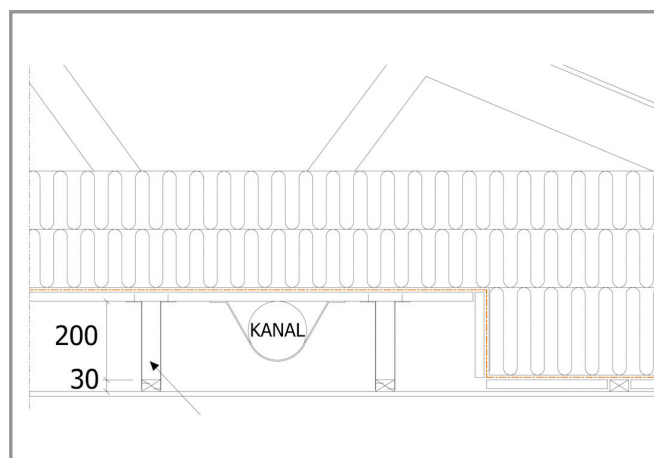

NB200

NEDFORINGSBESLAG

NB200

Beslag for nedføring av himling og montering av ventilasjonskanaler og tekniske installasjoner - innenfor dampsperre og på varm side av takkonstruksjonen.

EUROPROFIL

making room for tomorrow

Nedforingsbeslag

NB200

Beslag for nedføring av himling og montering av ventilasjonskanaler og tekniske installasjoner - innenfor dampsperre og på varm side av takkonstruksjonen.

Beslaget monteres med c/c 0,6 og 1,2 meter, og det er tilpasset standarddimensjon av ventilasjonskanaler.

Fig.1

Utsnitt av fig.1