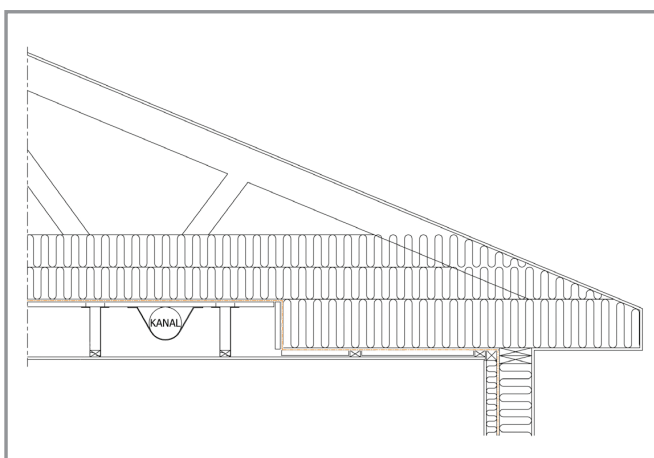

NB200

NEDFORINGSBESLAG

NB200

Beslag for nedføring av himling og montering av ventilasjonskanaler og tekniske installasjoner - innenfor dampsperre og på varm side av takkonstruksjonen.

EUROPROFIL

making room for tomorrow

Nedforingsbeslag

NB200

Beslag for nedføring av himling og montering av ventilasjonskanaler og tekniske installasjoner - innenfor dampsperre og på varm side av takkonstruksjonen.

Beslaget monteres med c/c 0,6 og 1,2 meter, og det er tilpasset standarddimensjon av ventilasjonskanaler.

Fig.1

Utsnitt av fig.1