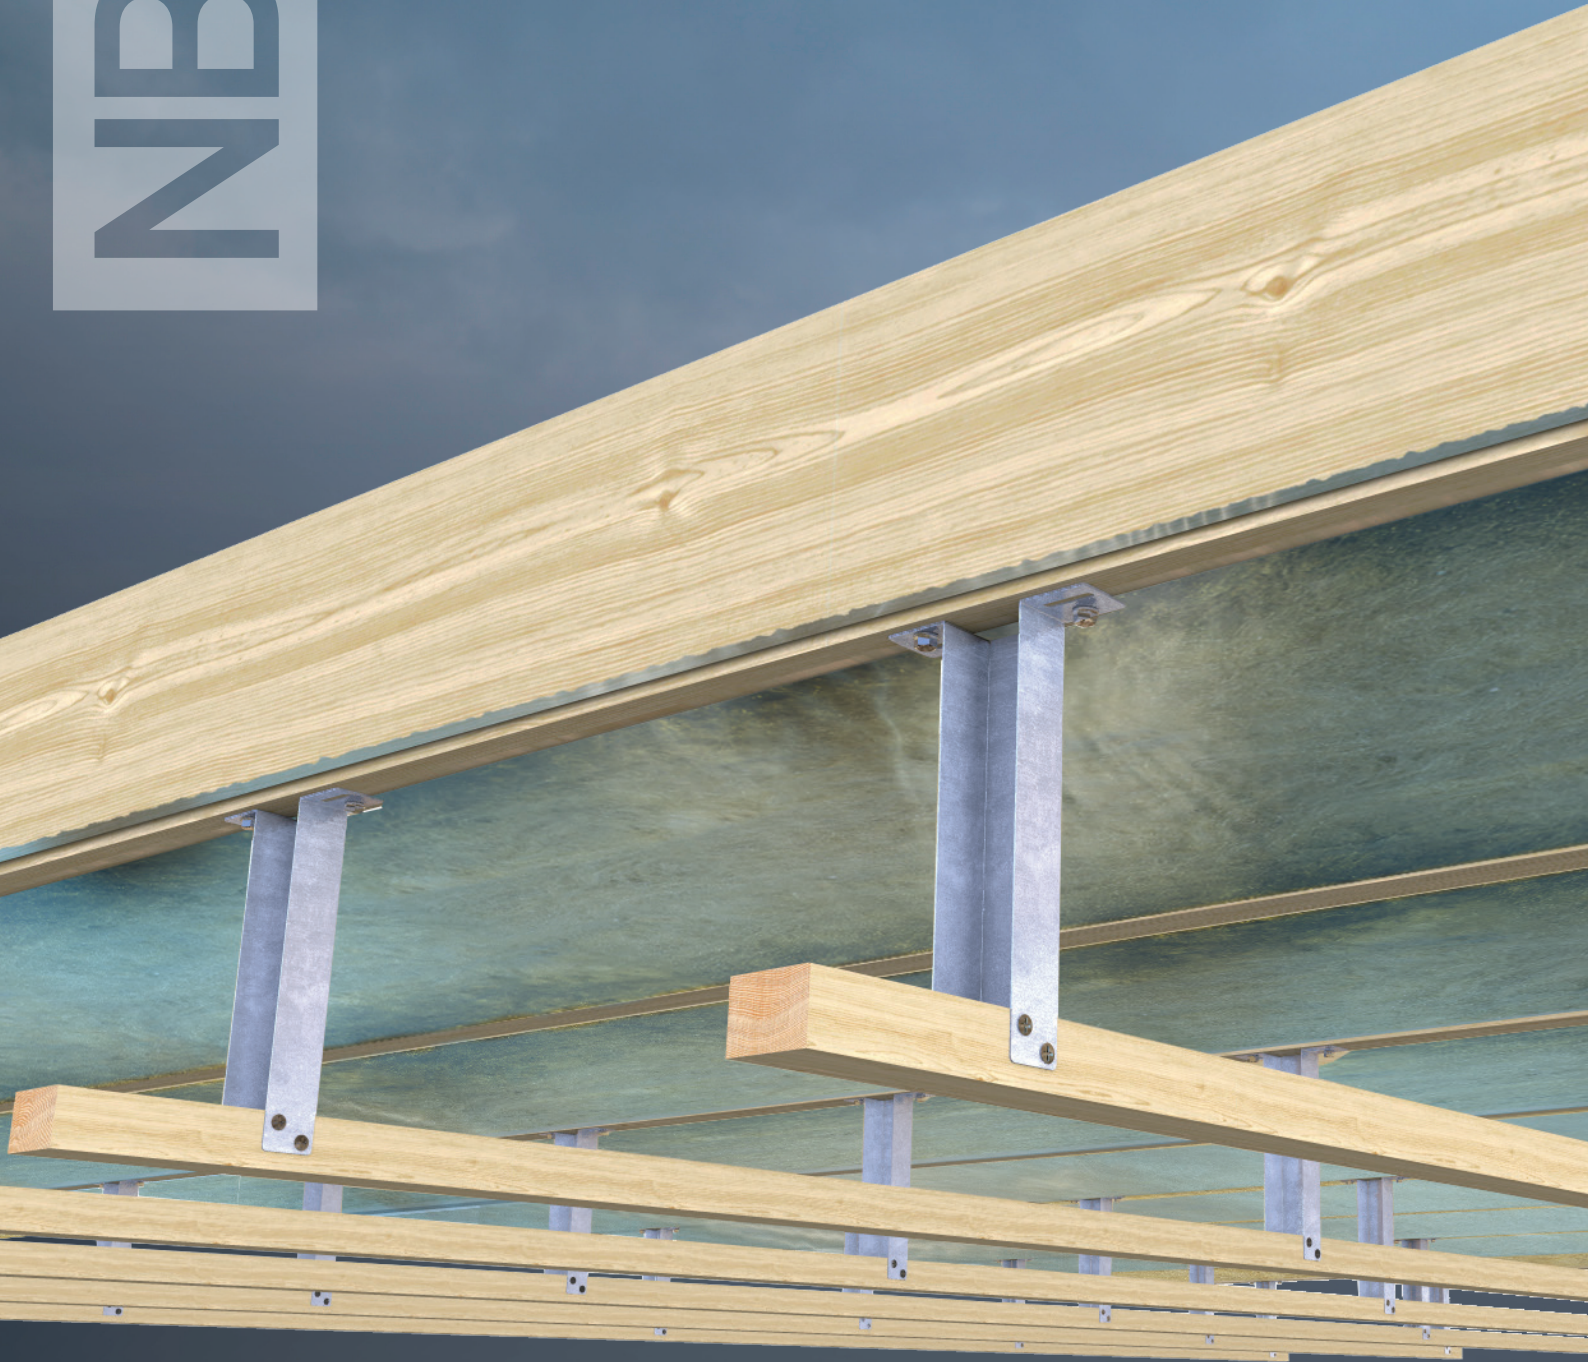

NB200

NEDFORINGSBESLAG

NB200

Beslag for nedføring av himling og montering av ventilasjonskanaler og tekniske installasjoner - innenfor dampsperre og på varm side av takkonstruksjonen.

EUROPROFIL

making room for tomorrow

Nedforingsbeslag

NB200

Beslag for nedføring av himling og montering av ventilasjonskanaler og tekniske installasjoner - innenfor dampsperre og på varm side av takkonstruksjonen.

Beslaget monteres med c/c 0,6 og 1,2 meter, og det er tilpasset standarddimensjon av ventilasjonskanaler.